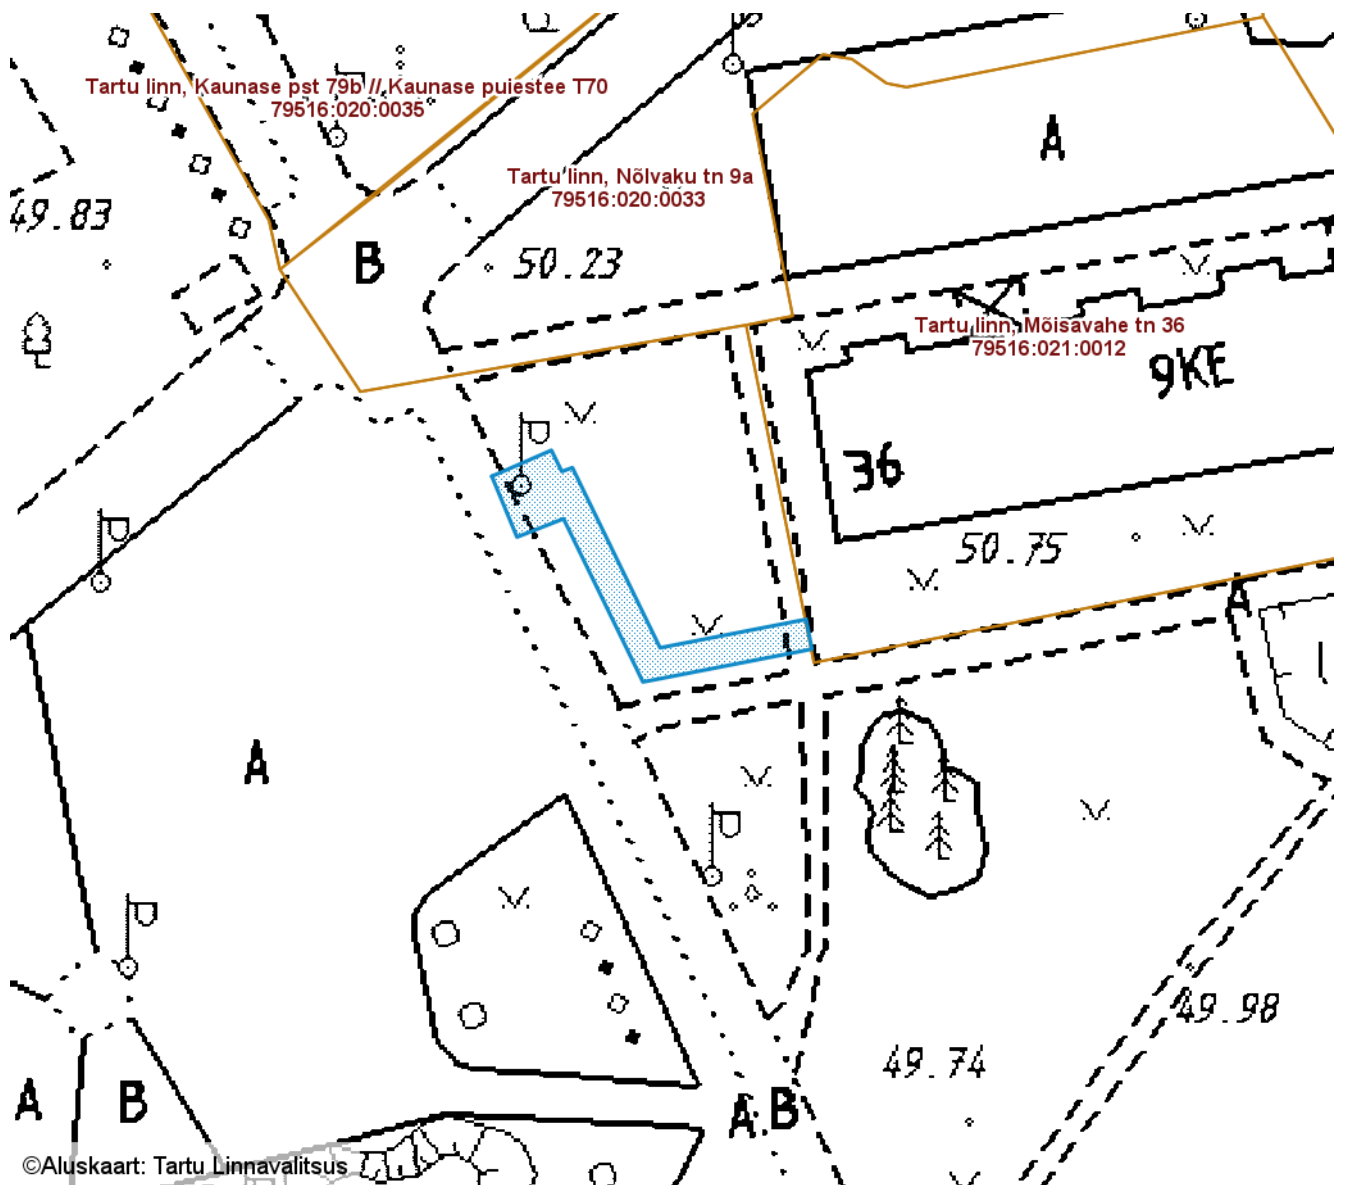

ISIKLIKU KASUTUSÕIGUSEGA KOORMATAVA  
ALA SKEEM

Tartu linn, Kaunase pst 58a (79516:028:0049)

M 1 : 500

— Isikliku kasutusõigusega seatav  
maa-ala 65 m<sup>2</sup>  
(0,4 kV maakaabelliin, liitumiskilp)

Nr	X	Y
1	6473615.12	662329.14
2	6473616.84	662333.07
3	6473615.44	662333.76
4	6473615.69	662334.46
5	6473603.80	662340.25
6	6473605.68	662349.91
7	6473603.71	662350.29
8	6473601.69	662339.88
9	6473601.55	662339.12
10	6473602.39	662338.72
11	6473612.32	662333.87
12	6473611.11	662330.80

Koostas: **Pille Toom**